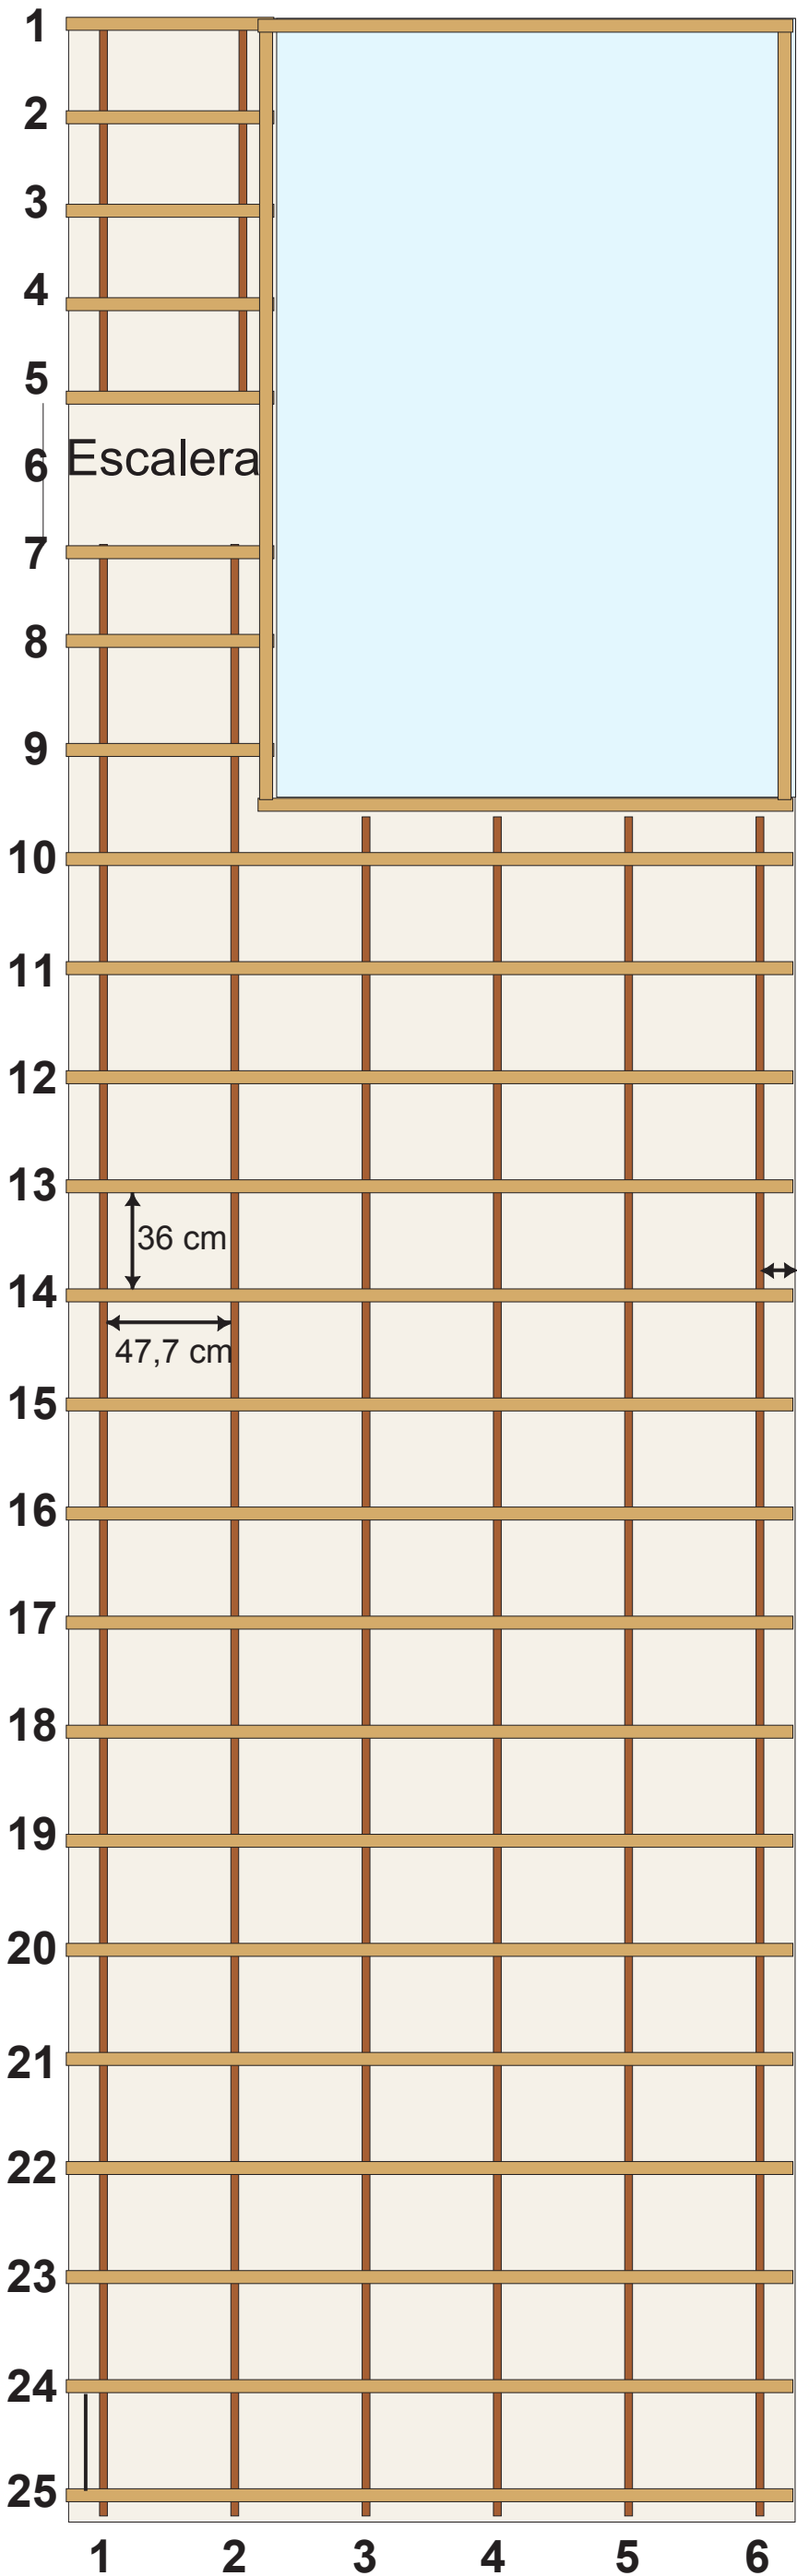

280 cm

200 cm

INSTALACIONDE  
TARIMAS.COM

RASTREL DOBLE CRUZADO

ATT.: CARLOS

300 cm

965 cm