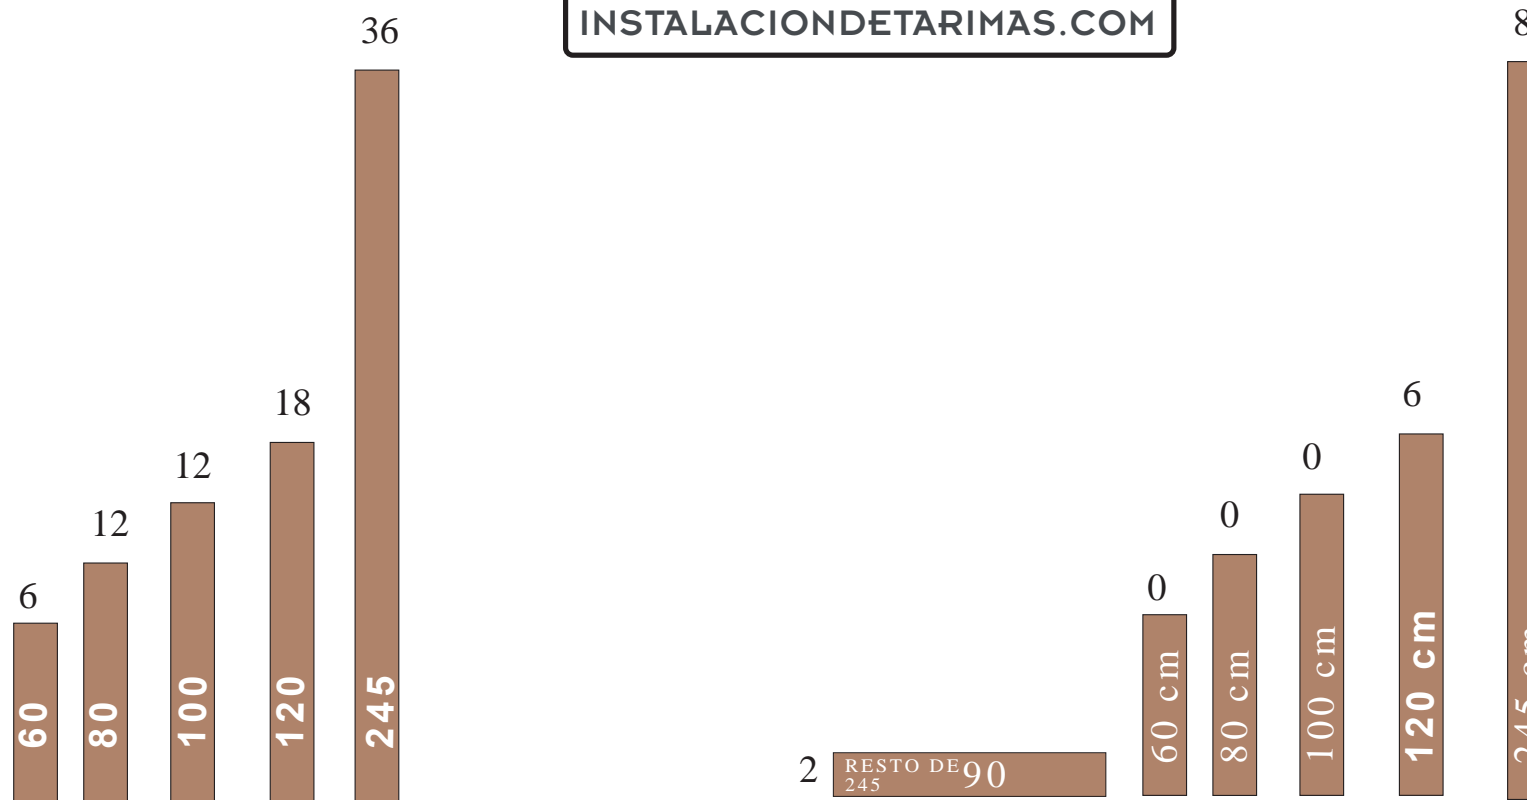

16 m2

Se puede usar para empezar.

Se puede usar para empezar.

Al combinar dos tablas de 2,45 con una tabla de 100 mm Cortamos la tabla de 2450 mm y nos queda un resto de 84 cm para otra línea

Al combinar dos tablas de 2,45 con una tabla de 120 mm Cortamos la tabla de 2450 mm y nos queda un resto de 100 cm para otra línea

Se puede usar para acabar.

Se instala desde aquí

INSTALACIONDETARIMAS.COM

Partimos de

Lo que queda despues de montar el muro de 16m2

2 RESTO DE 245 90

Enlaces

▶ Rastreles en terraza