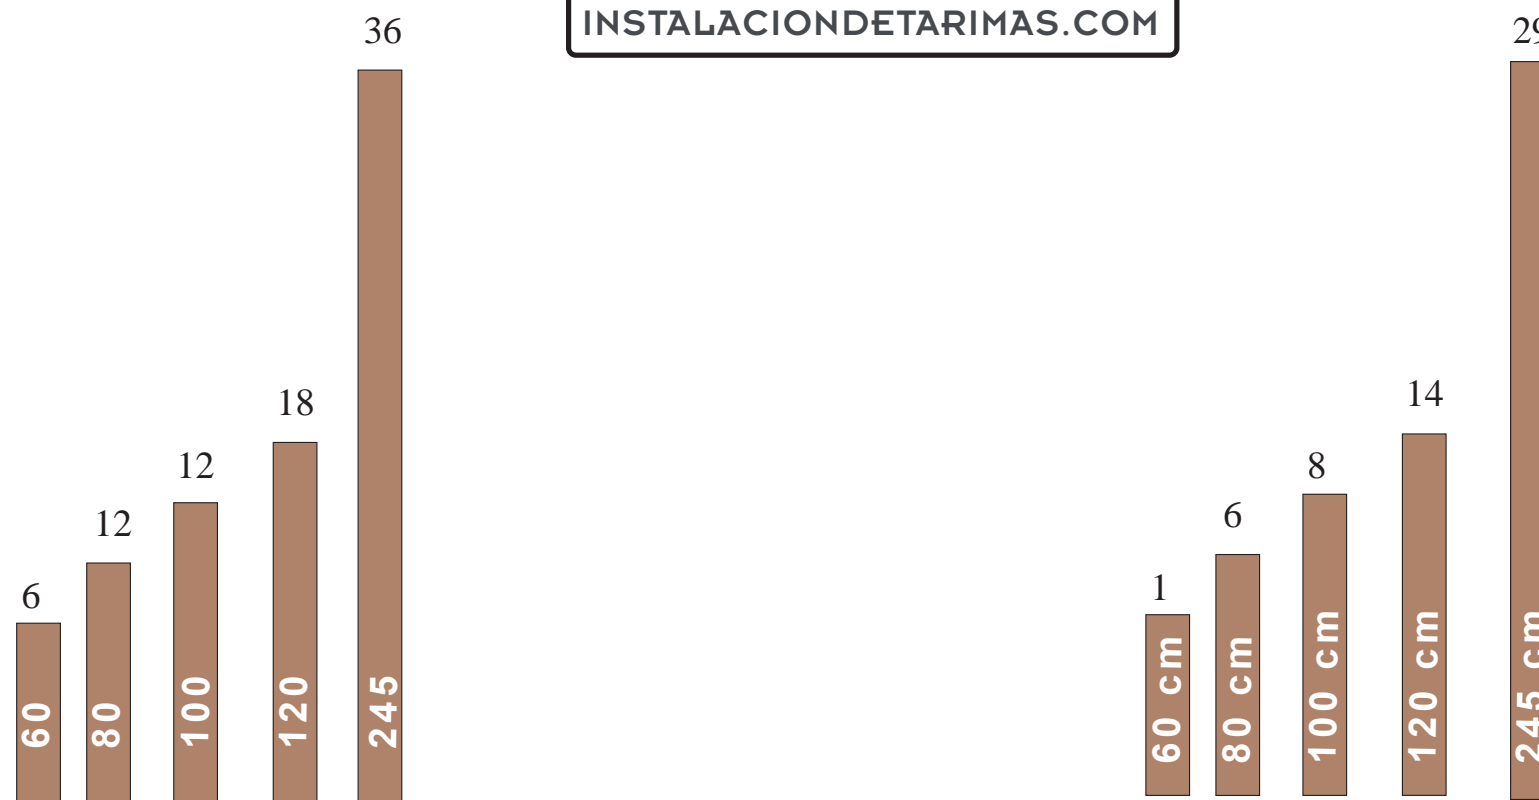

▶ No al pino

5 m

16 m²

3,2 m

Hembra **60** Macho

Se instala desde aquí. Se corta el macho.

INSTALACIONDETARIMAS.COM

Partimos de

Lo que queda despues de montar el muro de 16m²

16 m2

0

Al combinar dos tablas de 2,45 con una tabla de 120 mm Cortamos la tabla de 2450 mm y nos queda un resto de 100 cm para otra línea

Se puede usar para acabar.