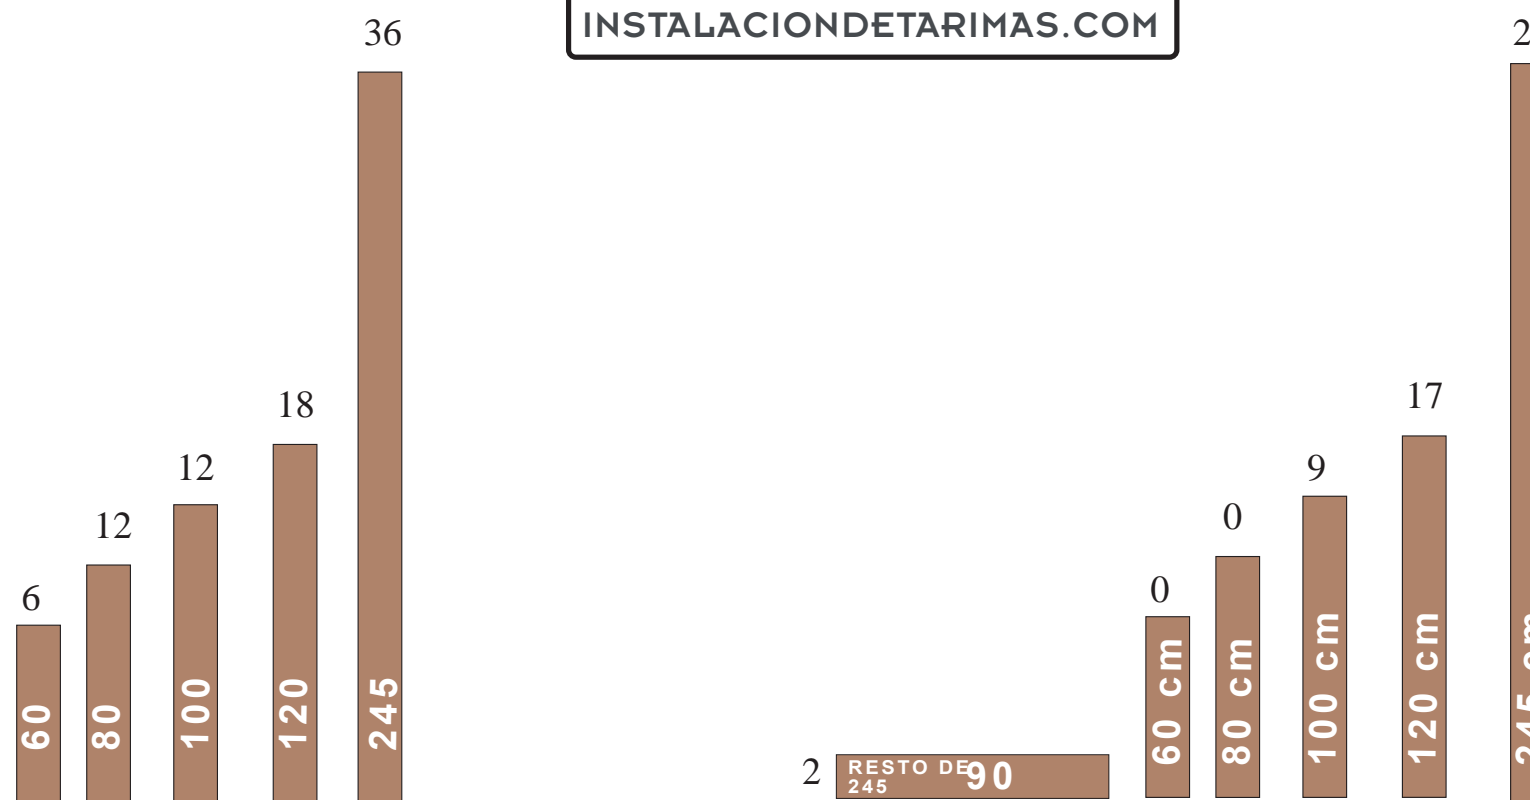

Lo que queda despues de montar el muro de 16m2

Se instala desde aquí