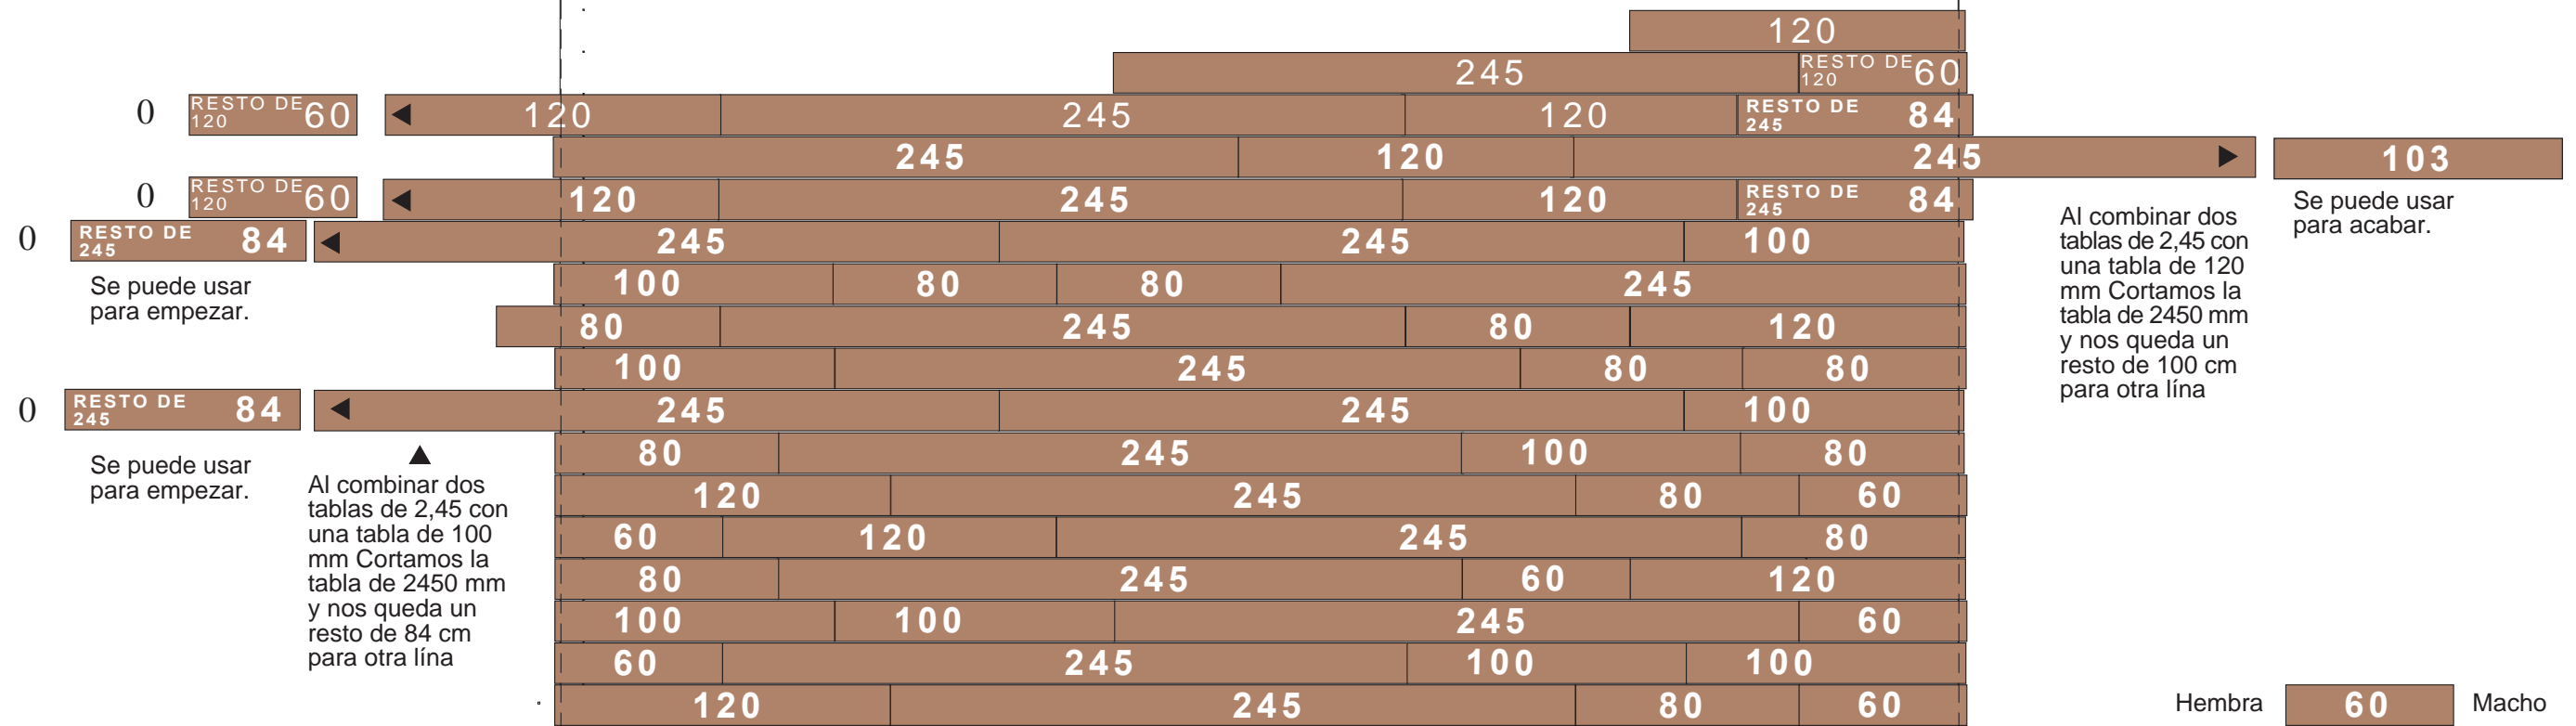

▶ No al pino

5 m

16 m²

3,2 m

Hembra **60** Macho

Se instala desde aquí. Se corta el macho.

INSTALACIONDETARIMAS.COM

Partimos de

Lo que queda despues de montar el muro de 16m²

16 m2

0

Al combinar dos tablas de 2,45 con una tabla de 120 mm Cortamos la tabla de 2450 mm y nos queda un resto de 100 cm para otra línea

Se puede usar para acabar.

16 m2

Se puede usar para empezar.

Se puede usar para empezar.

Al combinar dos tablas de 2,45 con una tabla de 100 mm Cortamos la tabla de 2450 mm y nos queda un resto de 84 cm para otra línea

Al combinar dos tablas de 2,45 con una tabla de 120 mm Cortamos la tabla de 2450 mm y nos queda un resto de 100 cm para otra línea