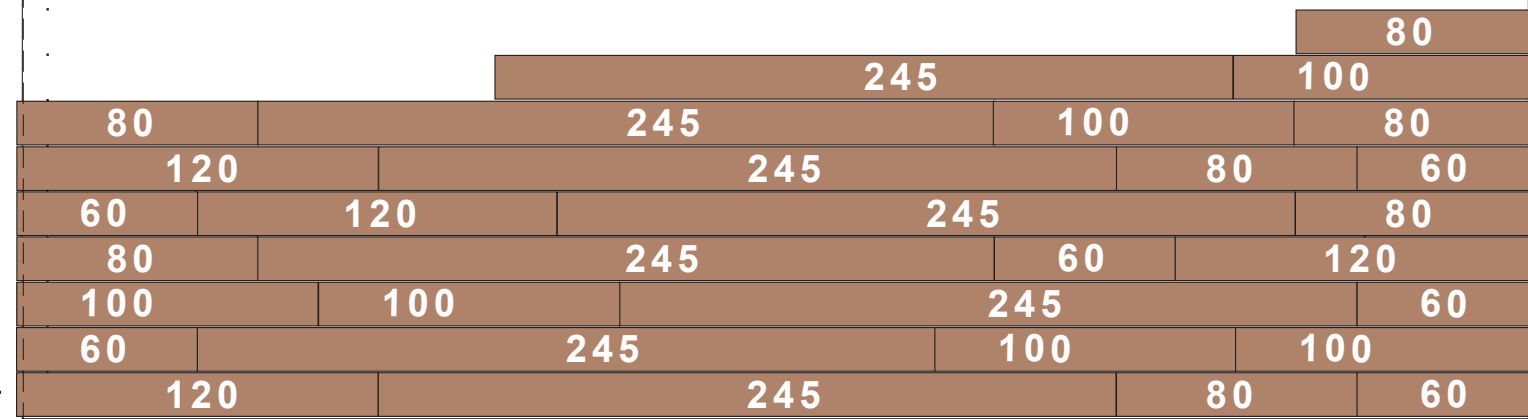

▶ Como atornillar la grapa

▶ Mantenimiento

▶ Resistencia Carcoma

▶ Resistencia Lítidos

▶ Resistencia Termitas

▶ Instalación duradera

▶ Calidad materiales

▶ Madera en el campo

▶ No al pino

5 m

16 m²

3,2 m

Hembra **60** Macho

Se instala desde aquí. Se corta el macho.

INSTALACIONDETARIMAS.COM

Partimos de