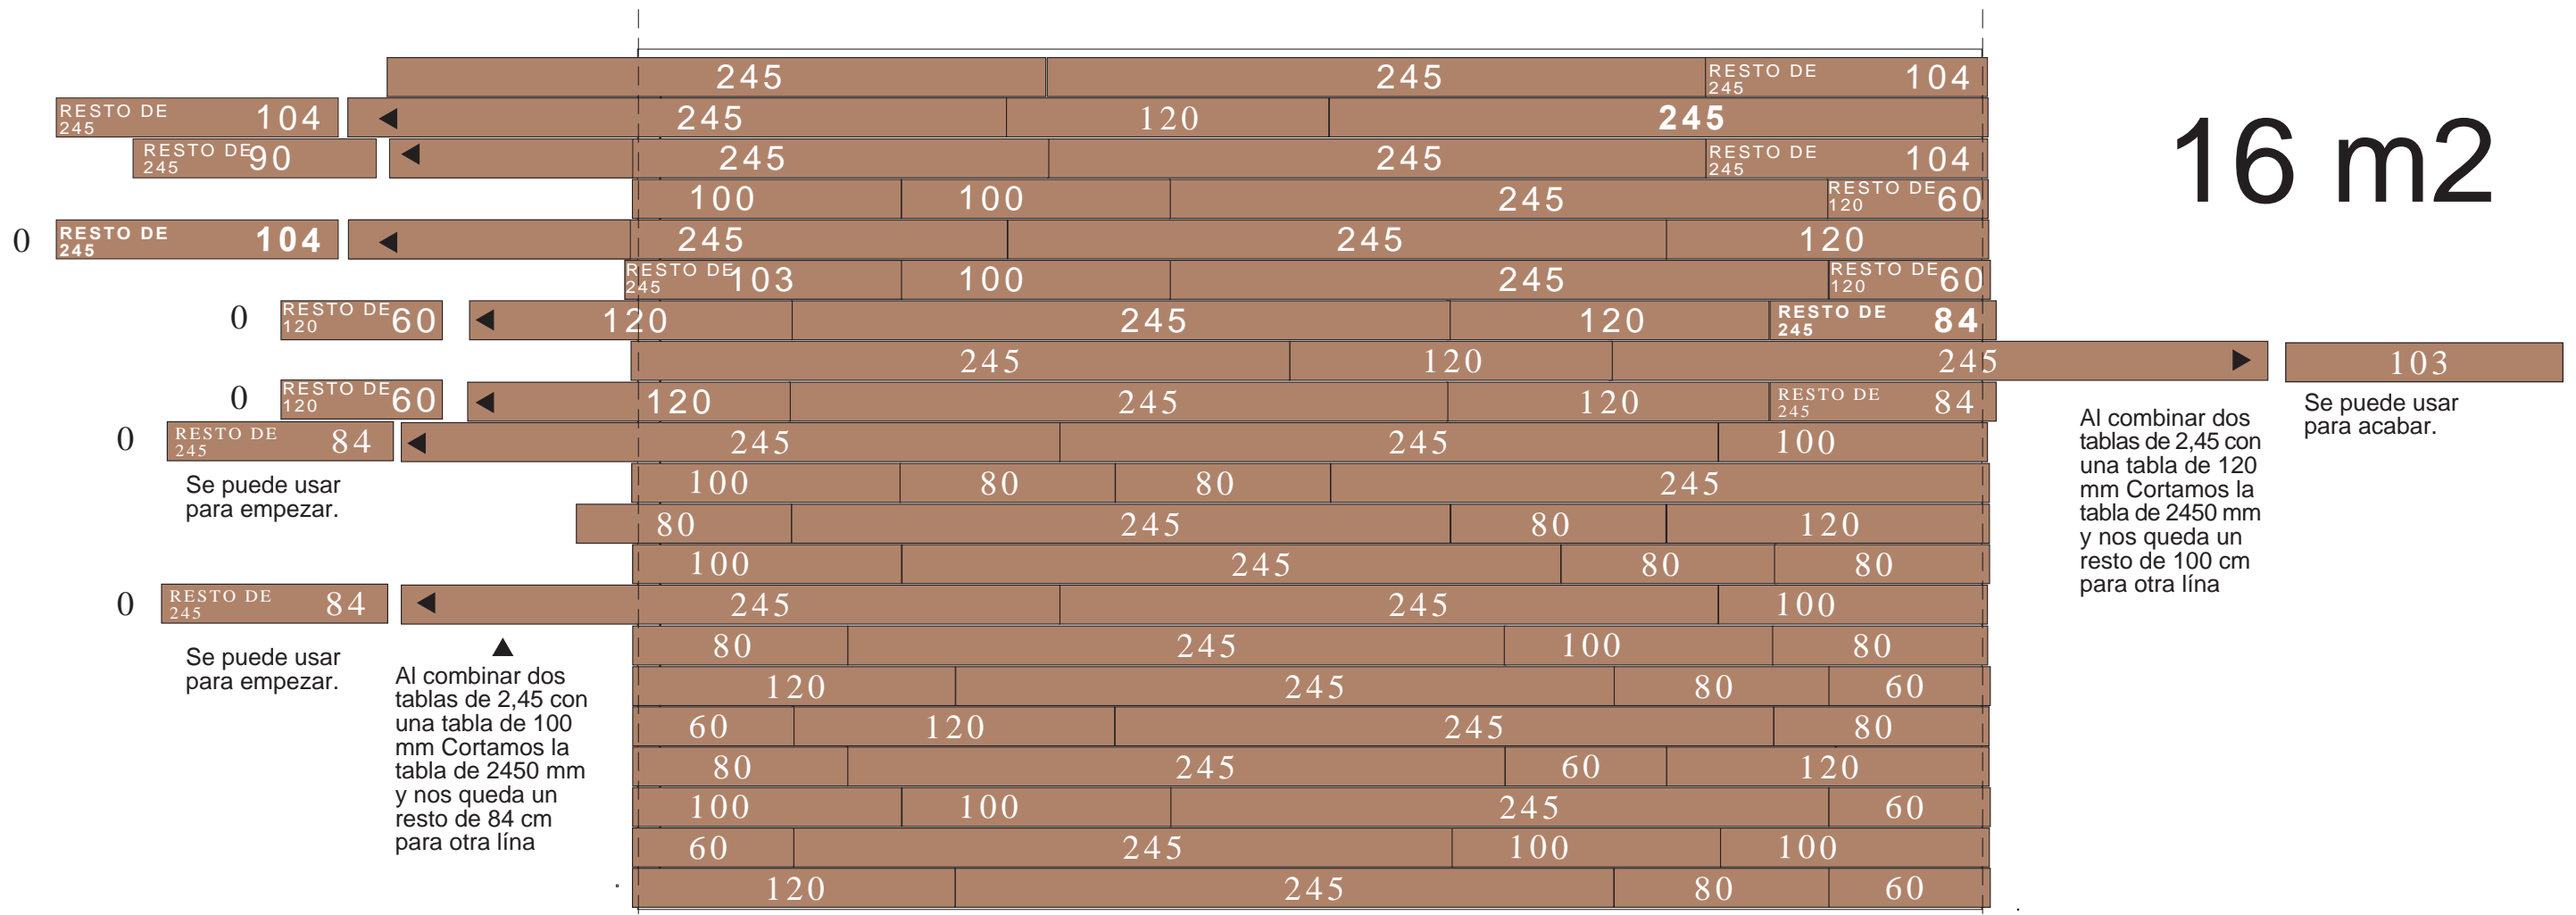

Lo que queda despues de montar el muro de 16m²

16 m2

0

Al combinar dos tablas de 2,45 con una tabla de 120 mm Cortamos la tabla de 2450 mm y nos queda un resto de 100 cm para otra línea

Se puede usar para acabar.

Partimos de

Lo que queda despues de montar el muro de 16m2

Se instala desde aquí

Instalación de tarimas

www.instalaciondetarimas.com

C/ Retama, 8A. Puerta 19. San Lorenzo de Escorial.
28200. Madrid. Máximo Ribas.
91 890 51 61 / 636 52 04 08

16 m2

Se puede usar para empezar.

Se puede usar para empezar.

Al combinar dos tablas de 2,45 con una tabla de 100 mm Cortamos la tabla de 2450 mm y nos queda un resto de 84 cm para otra línea

Al combinar dos tablas de 2,45 con una tabla de 120 mm Cortamos la tabla de 2450 mm y nos queda un resto de 100 cm para otra línea

Se puede usar para acabar.

Se instala desde aquí

INSTALACIONDETARIMAS.COM

Partimos de

Lo que queda despues de montar el muro de 16m2

2 RESTO DE 245 90

Enlaces

▶ Rastreles en terraza