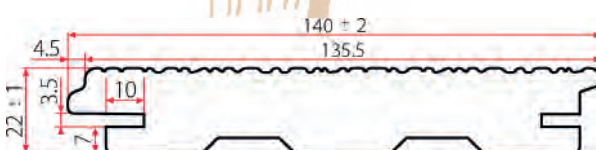

Ancho	137 mm
Largo	3000 mm
Espesor	22 mm
Perfil	Ambient Forest

Ancho	195 mm
Largo	3000 mm
Espesor	22 mm
Perfil	Max

Ancho	140 mm
Largo	3000 mm
Espesor	22 mm
Perfil	Oculto Little Bear