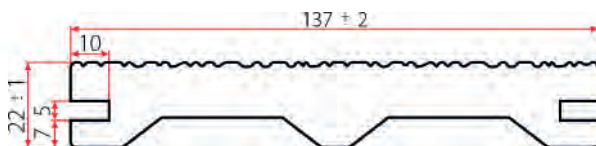

Ancho	137 mm
Largo	3000 mm
Espesor	22 mm
Perfil	Ambient Forest

Ancho	195 mm
Largo	3000 mm
Espesor	22 mm
Perfil	Max

Ancho	140 mm
Largo	3000 mm
Espesor	22 mm
Perfil	Oculto Little Bear

Producto	Rastrel Tropical
Especie	Angelim Amargoso
Espesor	40 mm
Ancho	60 mm
Largo	2000 -6000

Clip metálico INOX modelo M

[espana@little-bear.eu](mailto:espana@little-bear.eu)  
+34 637 82 63 53  
[www.little-bear.eu](http://www.little-bear.eu)