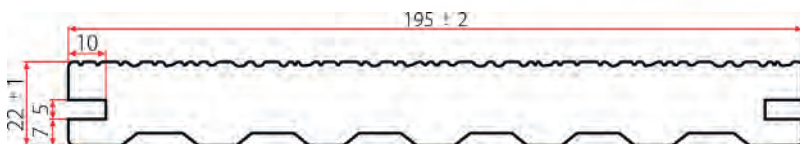

Ancho	137 mm
Largo	3000 mm
Espesor	22 mm
Perfil	Ambient Forest

Ancho	195 mm
Largo	3000 mm
Espesor	22 mm
Perfil	Max

Ancho	140 mm
Largo	3000 mm
Espesor	22 mm
Perfil	Oculto Little Bear

Producto	Rastrel Tropical
Especie	Angelim Amargoso
Espesor	40 mm
Ancho	60 mm
Largo	2000 -6000

Clip metálico INOX modelo M

[espana@little-bear.eu](mailto:espana@little-bear.eu)  
+34 637 82 63 53  
[www.little-bear.eu](http://www.little-bear.eu)